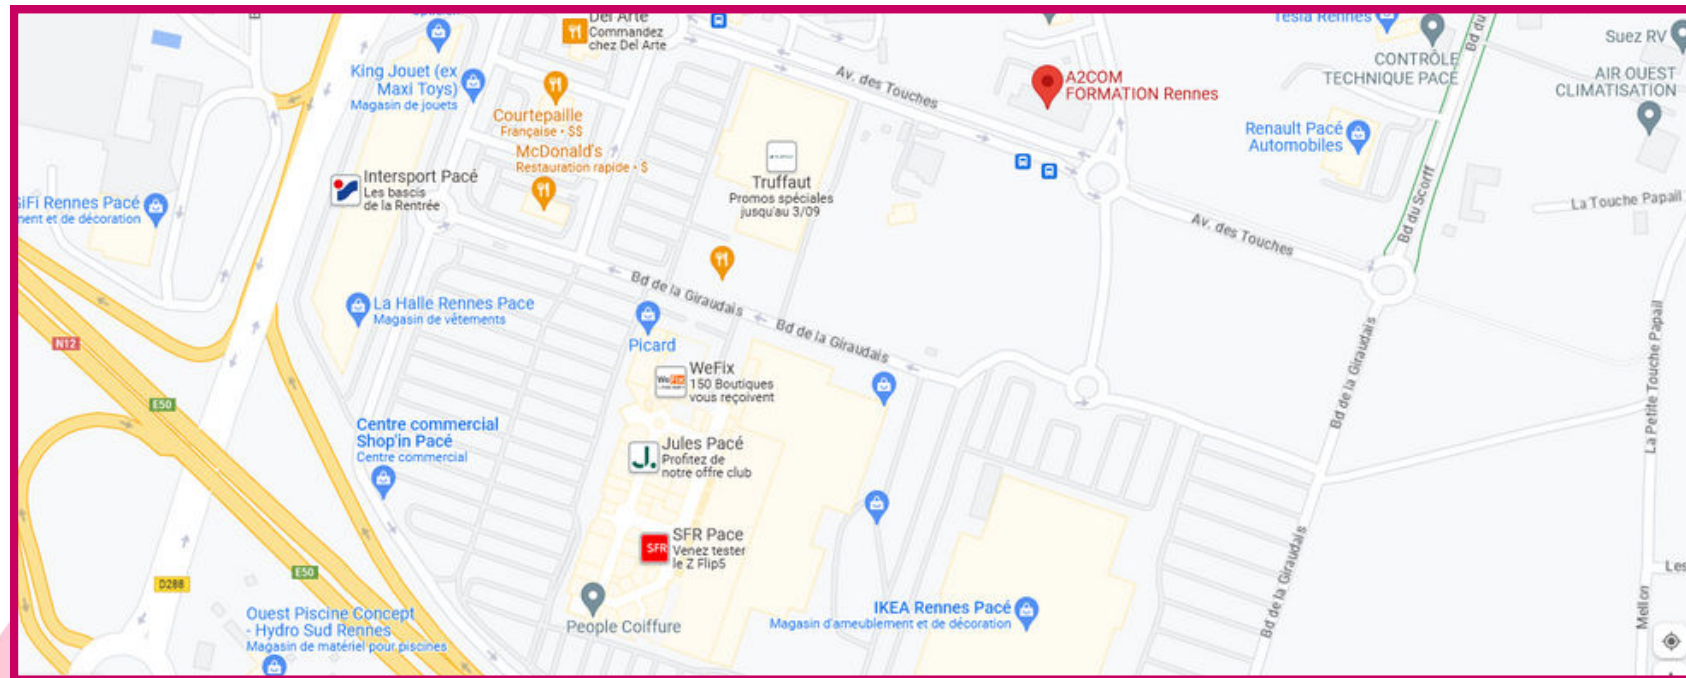

LE LIEU

ADRESSE :   **ESPACE GOLD**
1, boulevard du Trieux
37740 PACÉ

HORAIRES :   **8h30 - 17h30**

HÔTELS À PROXIMITÉ

GREET HOTEL RENNES PACÉ

ZA La Teillais
11 avenue des Touches
35 740 PACÉ
02 57 67 57 83

HÔTEL KYRIAD RENNES NORD

2 rue André et Yvonne Meynier
35 000 RENNES
02 99 54 12 03

HÔTEL OCÉANIA

Centre Affaire Alphas
35 760 ST GRÉGOIRE
02 99 23 78 78

TRANSPORTS EN COMMUN

BUS : Ligne 77 (départ Rennes)

Direction Pâtes Roussel
Arrêt Rive Ouest